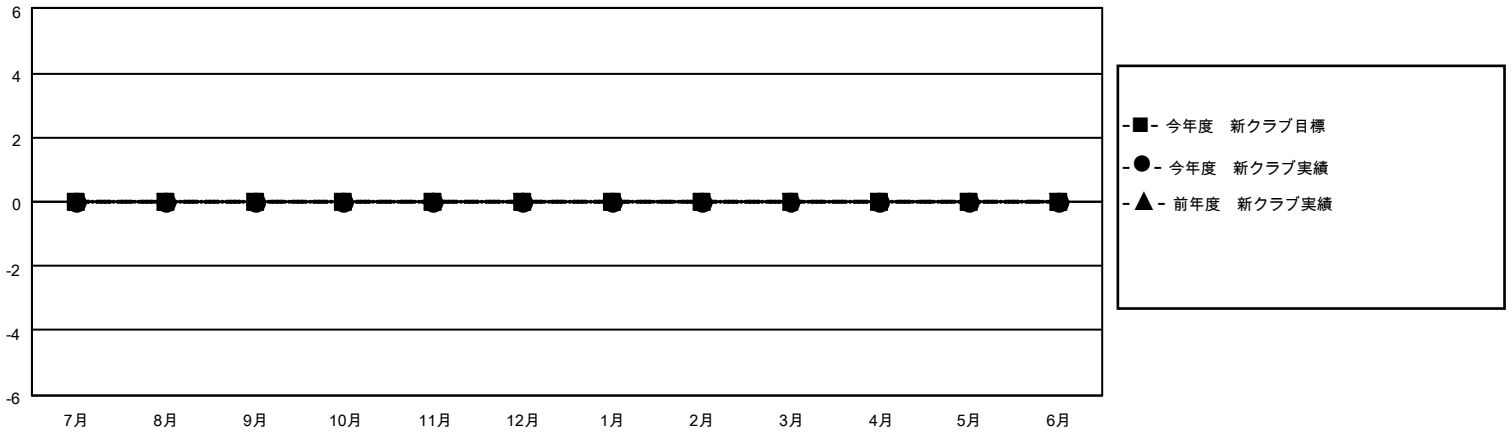

# MONTHLY MEMBERSHIP PROGRESS REPORT

地域 JAPAN

District 336 C

Results as of: 8/31/2022

クラブ				名			
結果：2022-2023				結果：2022-2023			
四半期	新クラブ目標	新クラブ	解散クラブ	四半期	会員純増目標	会員増強実績	退会者(転籍を含む)実際
7月/8月/9月	0	0	0	7月/8月/9月	50	78	36
10月/11月/12月	0	0	0	10月/11月/12月	50	0	0
1月/2月/3月	0	0	0	1月/2月/3月	50	0	0
4月/5月/6月	0	0	0	4月/5月/6月	50	0	0

新クラブ目標及び実績累計

会員目標及び実績累計

解散クラブ: 0	34 CLUBS OF 79 一名以上の新会 員を登録	<u>男女別</u>	
退会者		男性	2,388 (82.34%)
物故会員 4	<a href="#">会員累計データを見るには、ここをクリック</a>	女性	512 (17.66%)
クラブ解散 0		NON BINARY	0 (0.00%)
その他 32		PREFER NOT TO ANSWER	0 (0.00%)
合計 36		世帯主/家族会員合計	639
		国際会費半額の家族会員	338