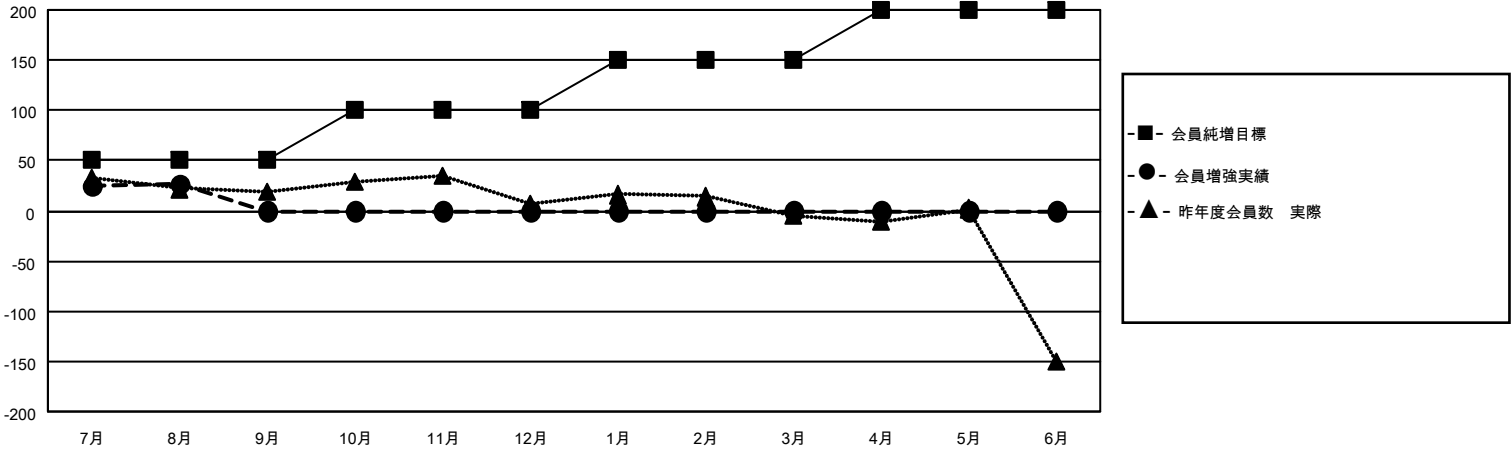

# MONTHLY MEMBERSHIP PROGRESS REPORT

地域 JAPAN

District 336 C

Results as of: 8/31/2022

クラブ				名			
結果：2022-2023				結果：2022-2023			
四半期	新クラブ目標	新クラブ	解散クラブ	四半期	会員純増目標	会員増強実績	退会者(転籍を含む)実際
7月/8月/9月	0	0	0	7月/8月/9月	50	78	36
10月/11月/12月	0	0	0	10月/11月/12月	50	0	0
1月/2月/3月	0	0	0	1月/2月/3月	50	0	0
4月/5月/6月	0	0	0	4月/5月/6月	50	0	0

新クラブ目標及び実績累計

会員目標及び実績累計

解散クラブ: 0	34 CLUBS OF 79 一名以上の新会 員を登録	<u>男女別</u>	
退会者		男性	2,388 (82.34%)
物故会員 4	<a href="#">会員累計データを見るには、ここをクリック</a>	女性	512 (17.66%)
クラブ解散 0		NON BINARY	0 (0.00%)
その他 32		PREFER NOT TO ANSWER	0 (0.00%)
合計 36		世帯主/家族会員合計	639
		国際会費半額の家族会員	338